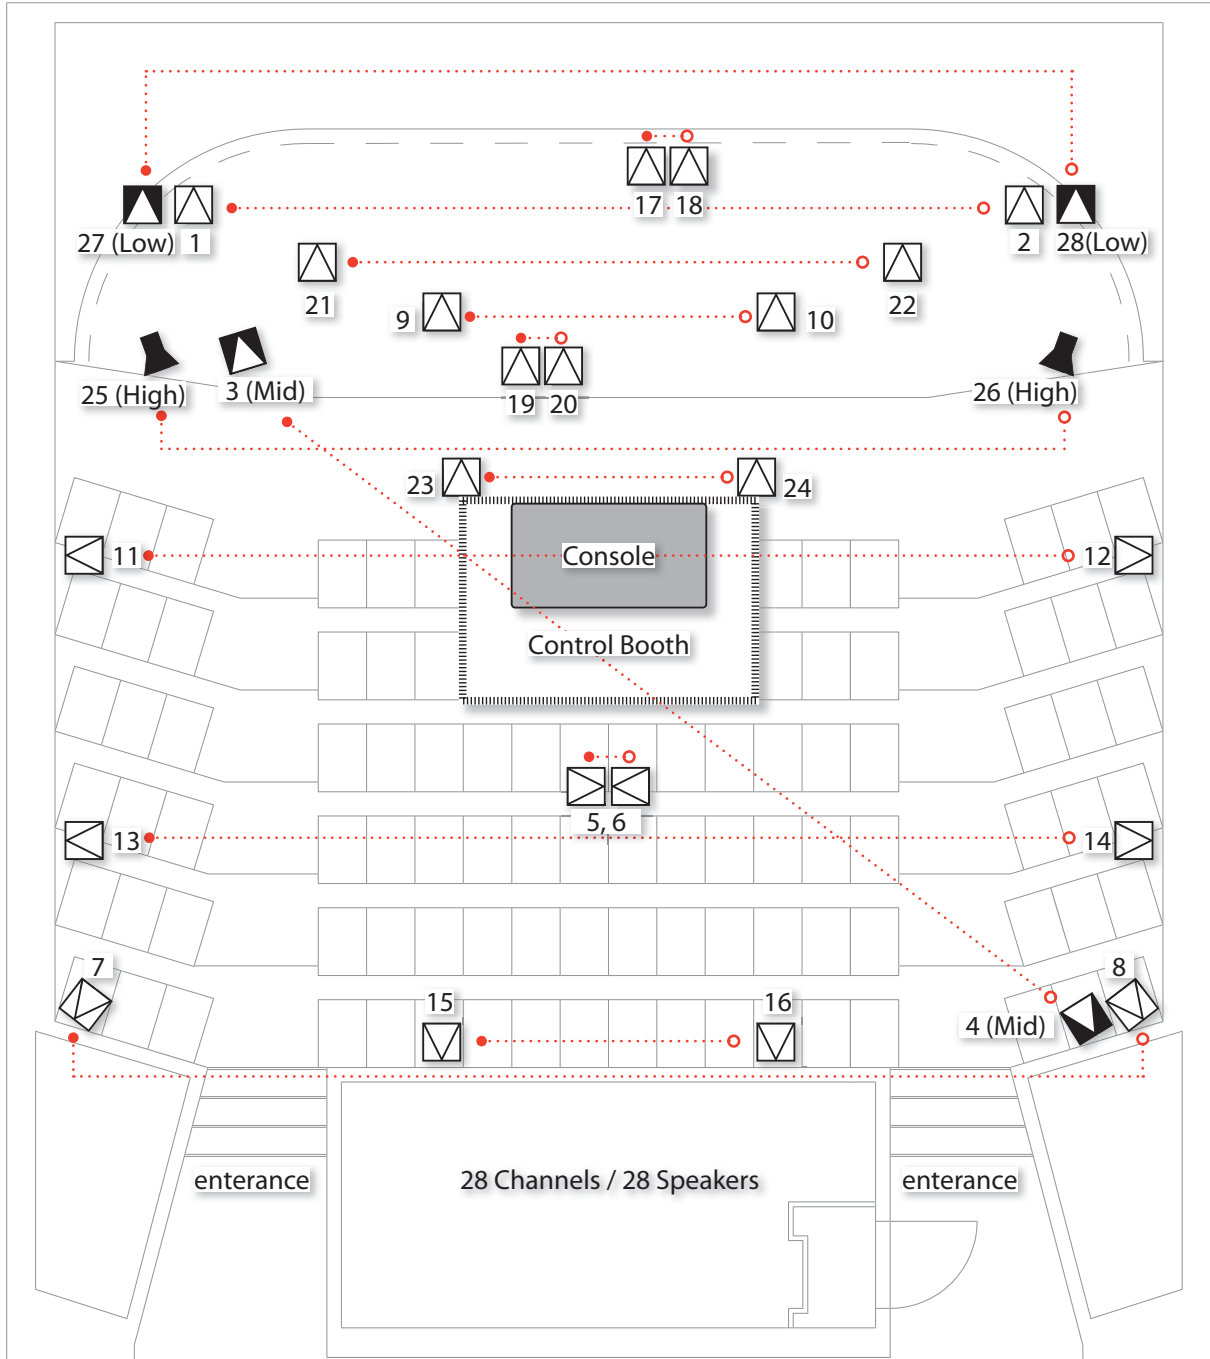

CCMC 2016 Acousmonium Arrangement

2016.3.5 (sat) - 3.6 (sun)

Espace Images de l'Institut Français JAPON-TOKYO

 Low or Mid
 High

 Fullrange
 Left --- Right