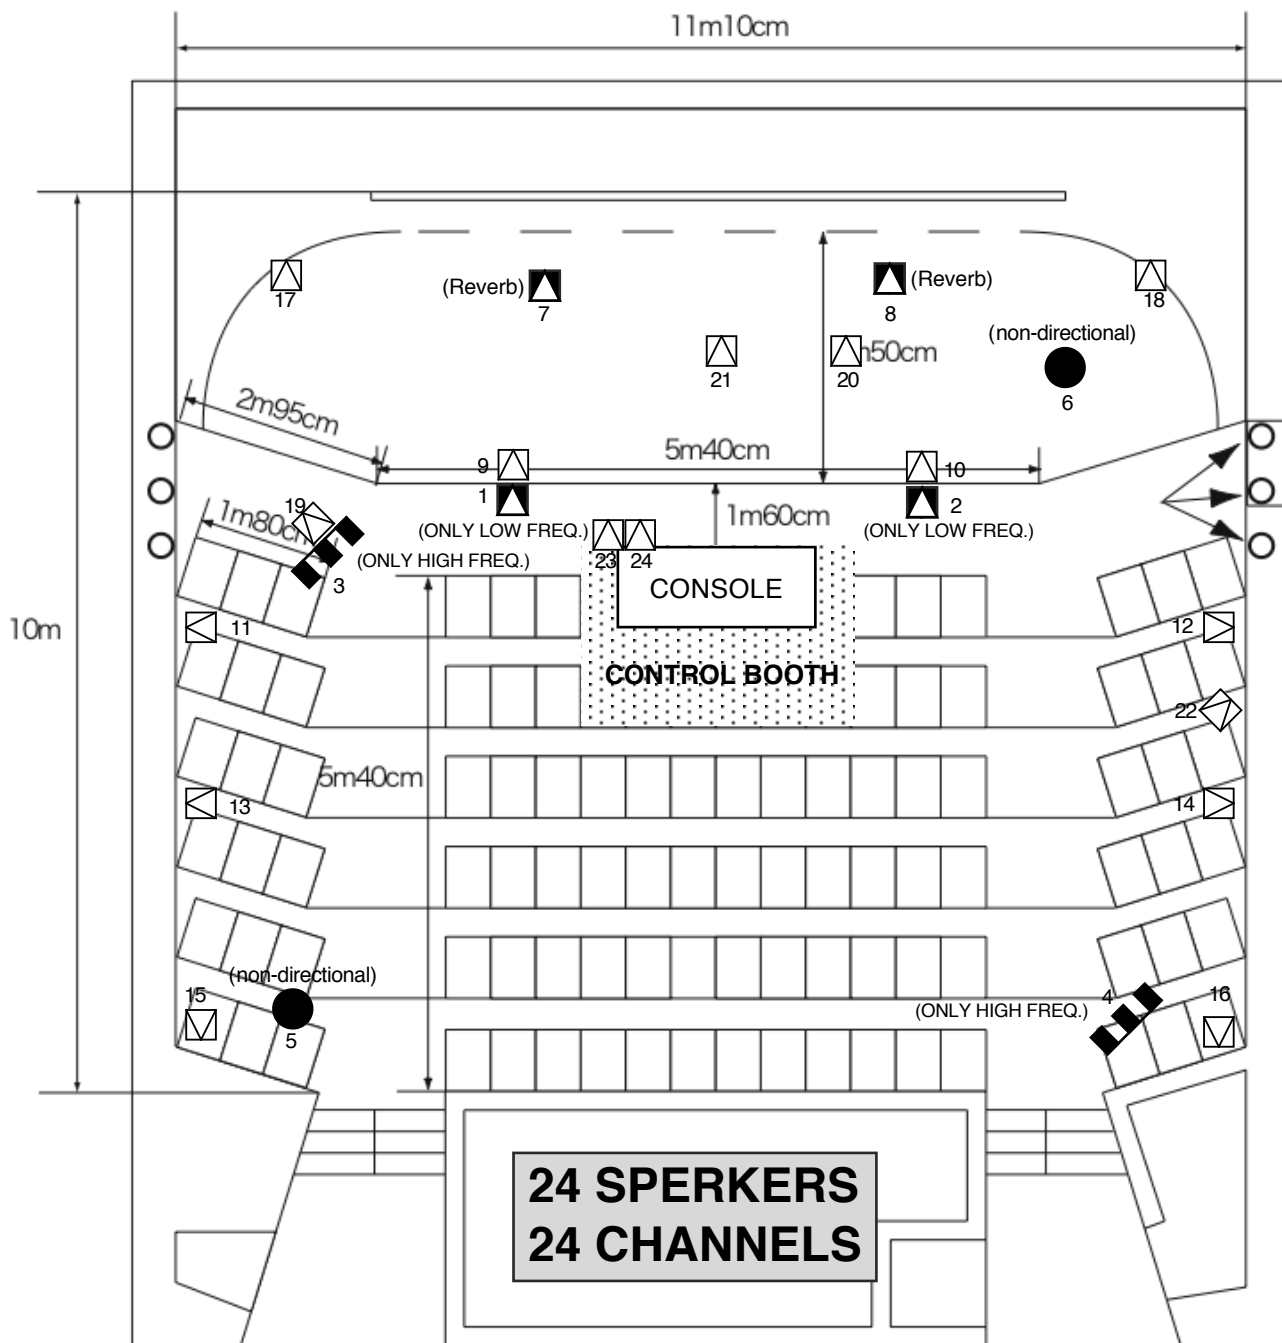

# Acousmonium installation

## CCMC2012

2012.2.18&19@Espace Image, L'Institut Franco-Japonais de Tokyo

1, 2, 3, etc

フェーダーのチャンネル (コンソール上)  
(奇数は音源の左チャンネル、偶数は右チャンネル)

フルレンジスピーカ (白)

音色に特徴あるスピーカー (黒)